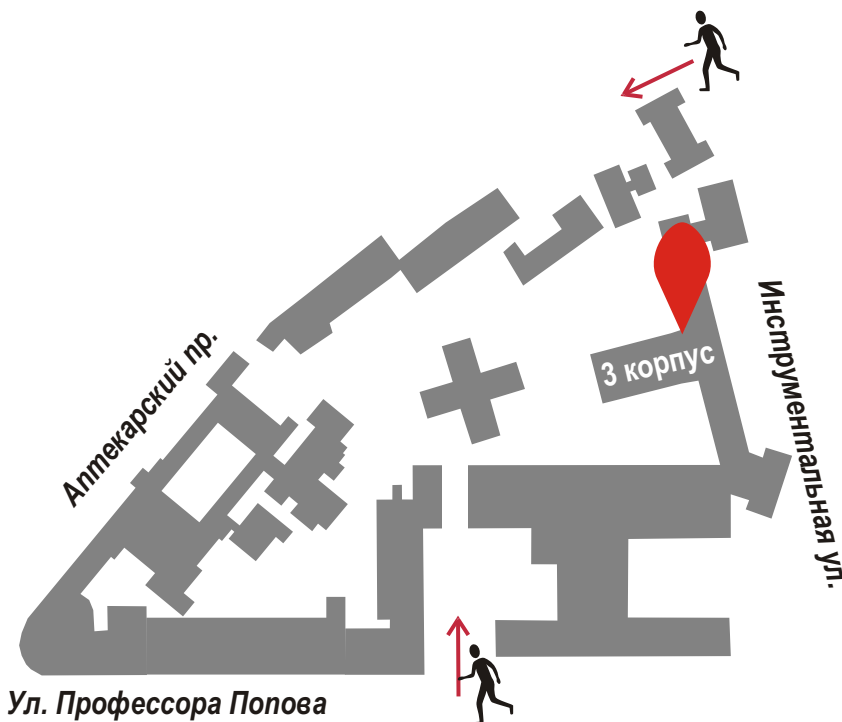

ЯРМАРКА ВАКАНСИЙ

ПРЕДПРИЯТИЙ И ОРГАНИЗАЦИЙ САНКТ-ПЕТЕРБУРГА

24 апреля 2018

11:00 - 16:00

Заезд и размещение участников	10:00 - 11:00
Начало работы Ярмарки	11:00
Окончание работы Ярмарки	16:00

Адрес проведения Ярмарки:
Инструментальная ул., д. 2,
СПбГЭТУ «ЛЭТИ»
3 корпус, 2 этаж